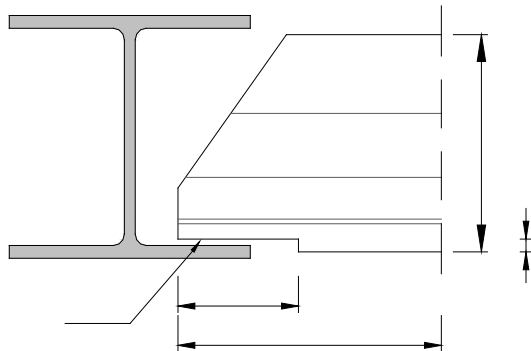

WELFSEL MET VERDUND UITEINDE OF UITSTEKENDE WAPENING

Detail verdund uiteinde

Detail uitstekende wapening

Speciale welfsels dienen minimum 5 werkdagen vooraf gereserveerd te worden !