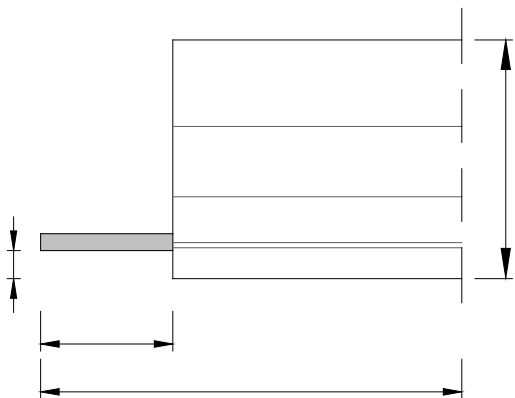

WELFSEL MET VERDUND UITEINDE OF UITSTEKENDE WAPENING

Detail verdund uiteinde

Detail uitstekende wapening

Speciale welfsels dienen minimum 5 werkdagen vooraf gereserveerd te worden !